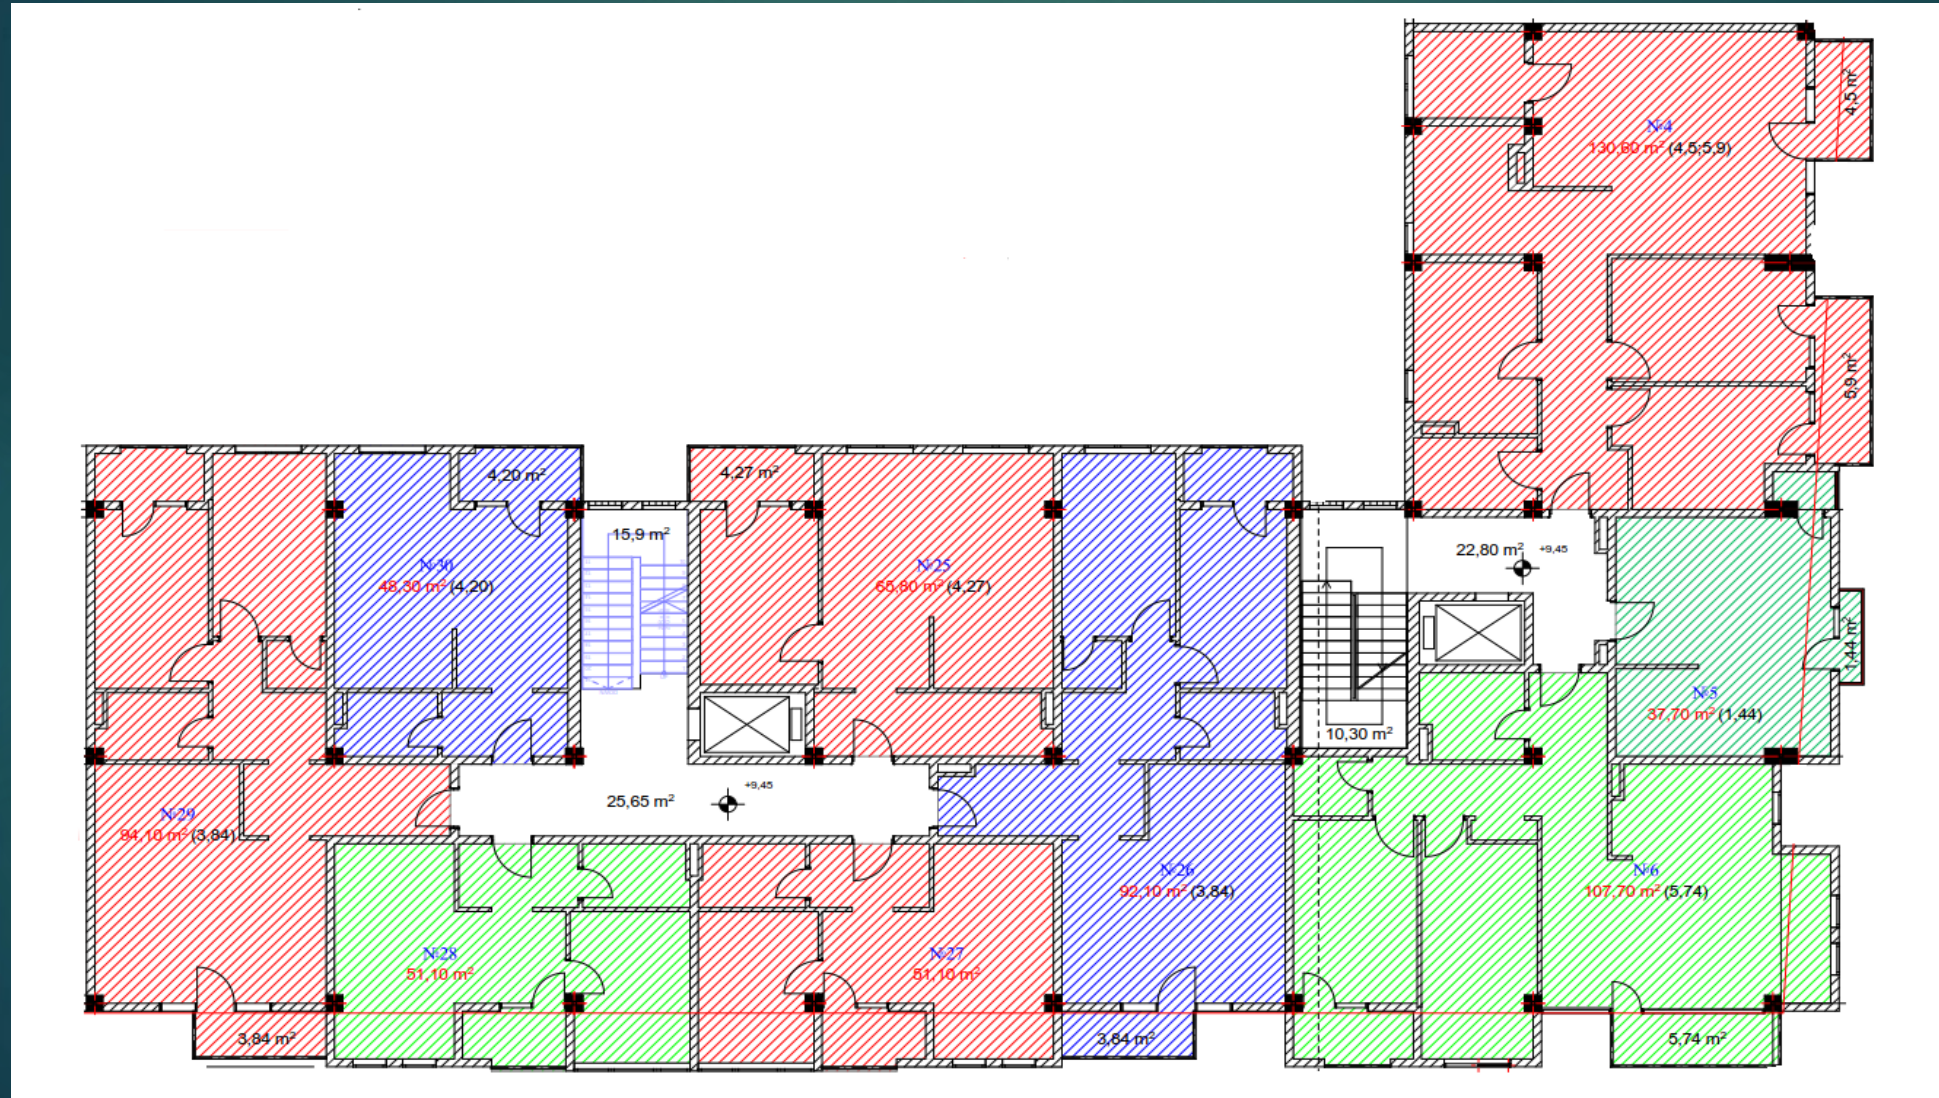

DAR RESIDENCE- планирование